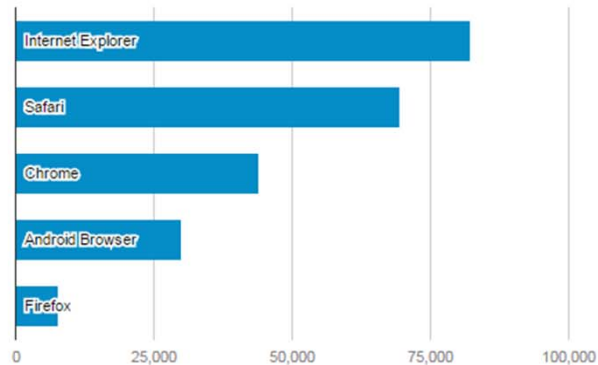

ページビュー(一般の皆様へ)

月(年間)	ページビュー数
201501	32,216
201502	35,089
201503	32,380
201504	37,888
201505	38,112
201506	24,620

訪問数の多い検索キーワード

キーワード	セッション
大腸癌研究会	4,069
大腸ガン ステージ4 生存率	2,012
大腸がん ステージ	1,872
大腸癌 ガイドライン	1,440
大腸がん	1,398
大腸ガン ステージ4	1,338
大腸ガン	1,337
大腸がん ステージ 生存率	1,102
大腸癌 ステージ	1,070
大腸癌	930

ページビュー数(English)

月(年間)	ページビュー数
201501	311
201502	340
201503	427
201504	404
201505	401
201506	346

訪問数の多い時間

閲覧環境レポート

2015/01/01 - 2015/06/25

モバイル(タブレットを含む)の比率

OSのバージョン比率

携帯端末別の訪問数

ブラウザ別の訪問数

国別の訪問数

国	セッション
Japan	236,325
United States	845
China	166
Taiwan	164
Singapore	162
Brazil	138
India	130
South Korea	113

Internet Explorerのバージョン別の訪問数

IE11の利用率が54から64.5%まで拡大しています。

一般の皆様へ 掲載PDFクリック数 2015/06/10 - 2015/06/25