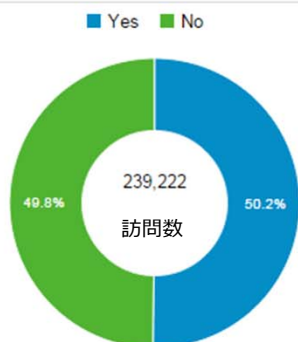

ページビュー(一般の皆様へ)

月(年間)	ページビュー数
201501	32,216
201502	35,089
201503	32,380
201504	37,888
201505	38,112
201506	24,620

訪問数の多い検索キーワード

キーワード	セッション
大腸癌研究会	4,069
大腸ガン ステージ4 生存率	2,012
大腸がん ステージ	1,872
大腸癌 ガイドライン	1,440
大腸がん	1,398
大腸ガン ステージ4	1,338
大腸ガン	1,337
大腸がん ステージ 生存率	1,102
大腸癌 ステージ	1,070
大腸癌	930

ページビュー数(English)

月(年間)	ページビュー数
201501	311
201502	340
201503	427
201504	404
201505	401
201506	346

訪問数の多い時間

閲覧環境レポート

2015/01/01 - 2015/06/25

モバイル(タブレットを含む)の比率

OSのバージョン比率

携帯端末別の訪問数

ブラウザ別の訪問数

国別の訪問数

国	セッション
Japan	236,325
United States	845
China	166
Taiwan	164
Singapore	162
Brazil	138
India	130
South Korea	113

Internet Explorerのバージョン別の訪問数

IE11の利用率が54から64.5%まで拡大しています。

一般の皆様へ 掲載PDFクリック数 2015/06/10 - 2015/06/25