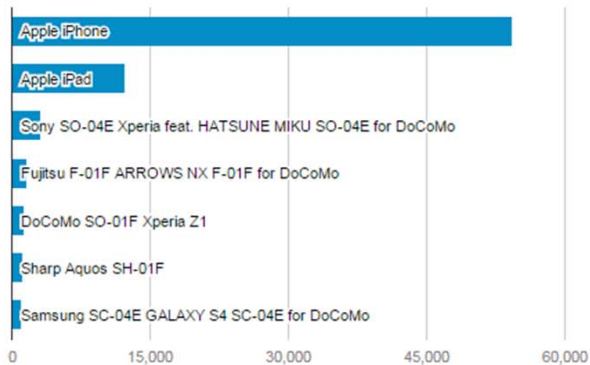

ページビュー(一般の皆様へ)

月(年間)	ページビュー数
201501	32,216
201502	35,089
201503	32,380
201504	37,888
201505	38,112
201506	24,620

訪問数の多い検索キーワード

キーワード	セッション
大腸癌研究会	4,069
大腸ガン ステージ4 生存率	2,012
大腸がん ステージ	1,872
大腸癌 ガイドライン	1,440
大腸がん	1,398
大腸ガン ステージ4	1,338
大腸ガン	1,337
大腸がん ステージ 生存率	1,102
大腸癌 ステージ	1,070
大腸癌	930

ページビュー数(English)

月(年間)	ページビュー数
201501	311
201502	340
201503	427
201504	404
201505	401
201506	346

訪問数の多い時間

閲覧環境レポート

2015/01/01 - 2015/06/25

モバイル(タブレットを含む)の比率

OSのバージョン比率

携帯端末別の訪問数