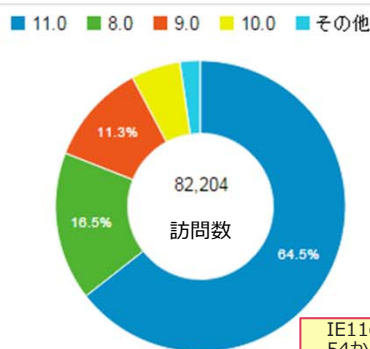

ページビュー(一般の皆様へ)

月(年間)	ページビュー数
201501	32,216
201502	35,089
201503	32,380
201504	37,888
201505	38,112
201506	24,620

訪問数の多い検索キーワード

キーワード	セッション
大腸癌研究会	4,069
大腸ガン ステージ4 生存率	2,012
大腸がん ステージ	1,872
大腸癌 ガイドライン	1,440
大腸がん	1,398
大腸ガン ステージ4	1,338
大腸ガン	1,337
大腸がん ステージ 生存率	1,102
大腸癌 ステージ	1,070
大腸癌	930

ページビュー数(English)

月(年間)	ページビュー数
201501	311
201502	340
201503	427
201504	404
201505	401
201506	346

訪問数の多い時間

閲覧環境レポート

2015/01/01 - 2015/06/25

モバイル(タブレットを含む)の比率

OSのバージョン比率

携帯端末別の訪問数

ブラウザ別の訪問数

国別の訪問数

国	セッション
Japan	236,325
United States	845
China	166
Taiwan	164
Singapore	162
Brazil	138
India	130
South Korea	113

Internet Explorerのバージョン別の訪問数

IE11の利用率が54から64.5%まで拡大しています。

一般の皆様へ 掲載PDFクリック数 2015/06/10 - 2015/06/25