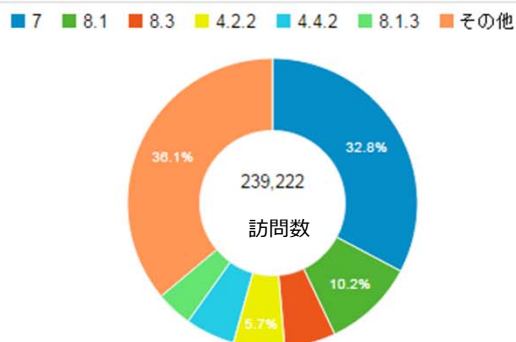

ページビュー(一般の皆様へ)

月(年間)	ページビュー数
201501	32,216
201502	35,089
201503	32,380
201504	37,888
201505	38,112
201506	24,620

訪問数の多い検索キーワード

キーワード	セッション
大腸癌研究会	4,069
大腸ガン ステージ4 生存率	2,012
大腸がん ステージ	1,872
大腸癌 ガイドライン	1,440
大腸がん	1,398
大腸ガン ステージ4	1,338
大腸ガン	1,337
大腸がん ステージ 生存率	1,102
大腸癌 ステージ	1,070
大腸癌	930

ページビュー数(English)

月(年間)	ページビュー数
201501	311
201502	340
201503	427
201504	404
201505	401
201506	346

訪問数の多い時間

閲覧環境レポート

2015/01/01 - 2015/06/25

モバイル(タブレットを含む)の比率

OSのバージョン比率

携帯端末別の訪問数

ブラウザ別の訪問数

国別の訪問数

国	セッション
Japan	236,325
United States	845
China	166
Taiwan	164
Singapore	162
Brazil	138
India	130
South Korea	113

Internet Explorerのバージョン別の訪問数

IE11の利用率が54から64.5%まで拡大しています。

一般の皆様へ 掲載PDFクリック数 2015/06/10 - 2015/06/25